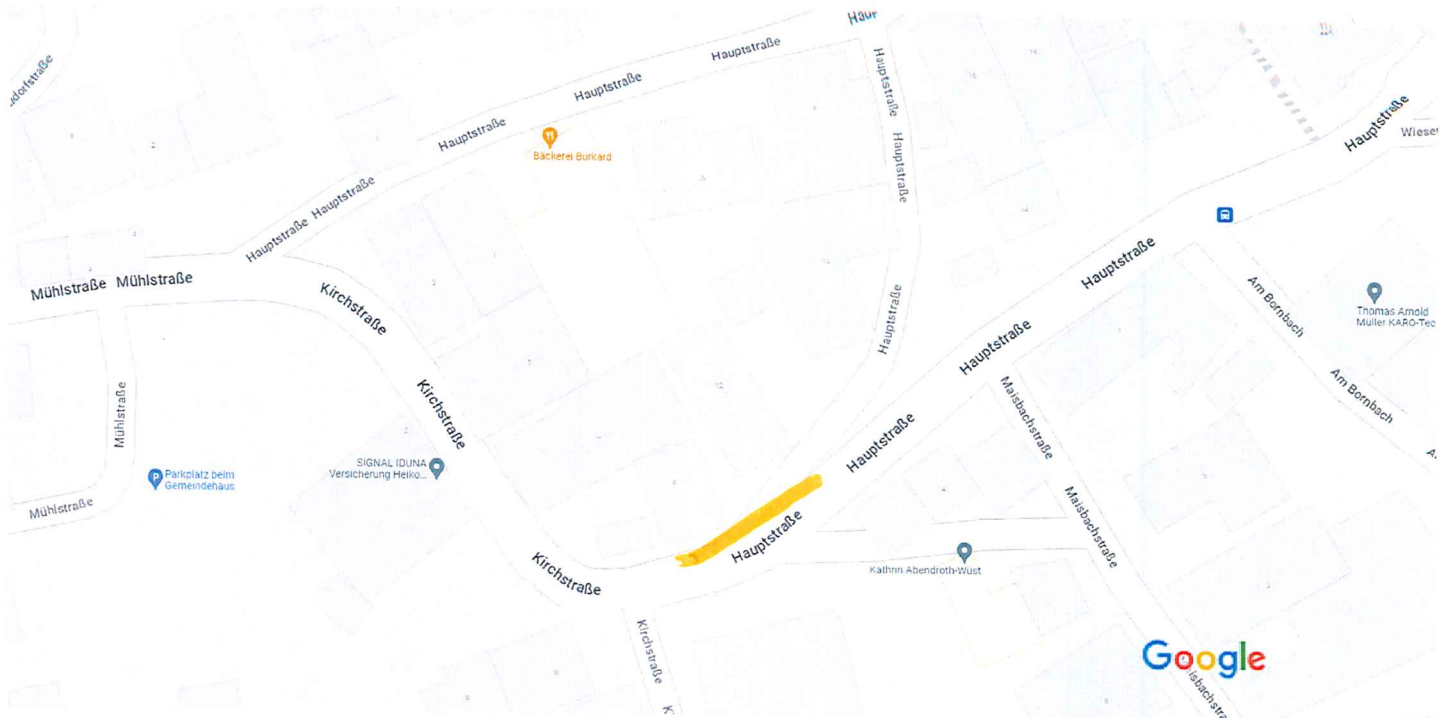

Google Maps Wernersberg

Kartendaten © 2023 GeoBasis-DE/BKG (©2009),Google 10 m

Reparatur Rinne

Wernersberg

Stark bewölkt · 11 °C
11:09

- 
Routenplaner
- 
Speichern
- 
In der Nähe
- 
An
Smartphone
senden
- 
Teilen

Kurzinfo

Wernersberg ist eine Ortsgemeinde im Landkreis Südliche Weinstraße in Rheinland-Pfalz. Sie gehört der Verbandsgemeinde Annweiler am Trifels an, innerh...

[Mehr](#)